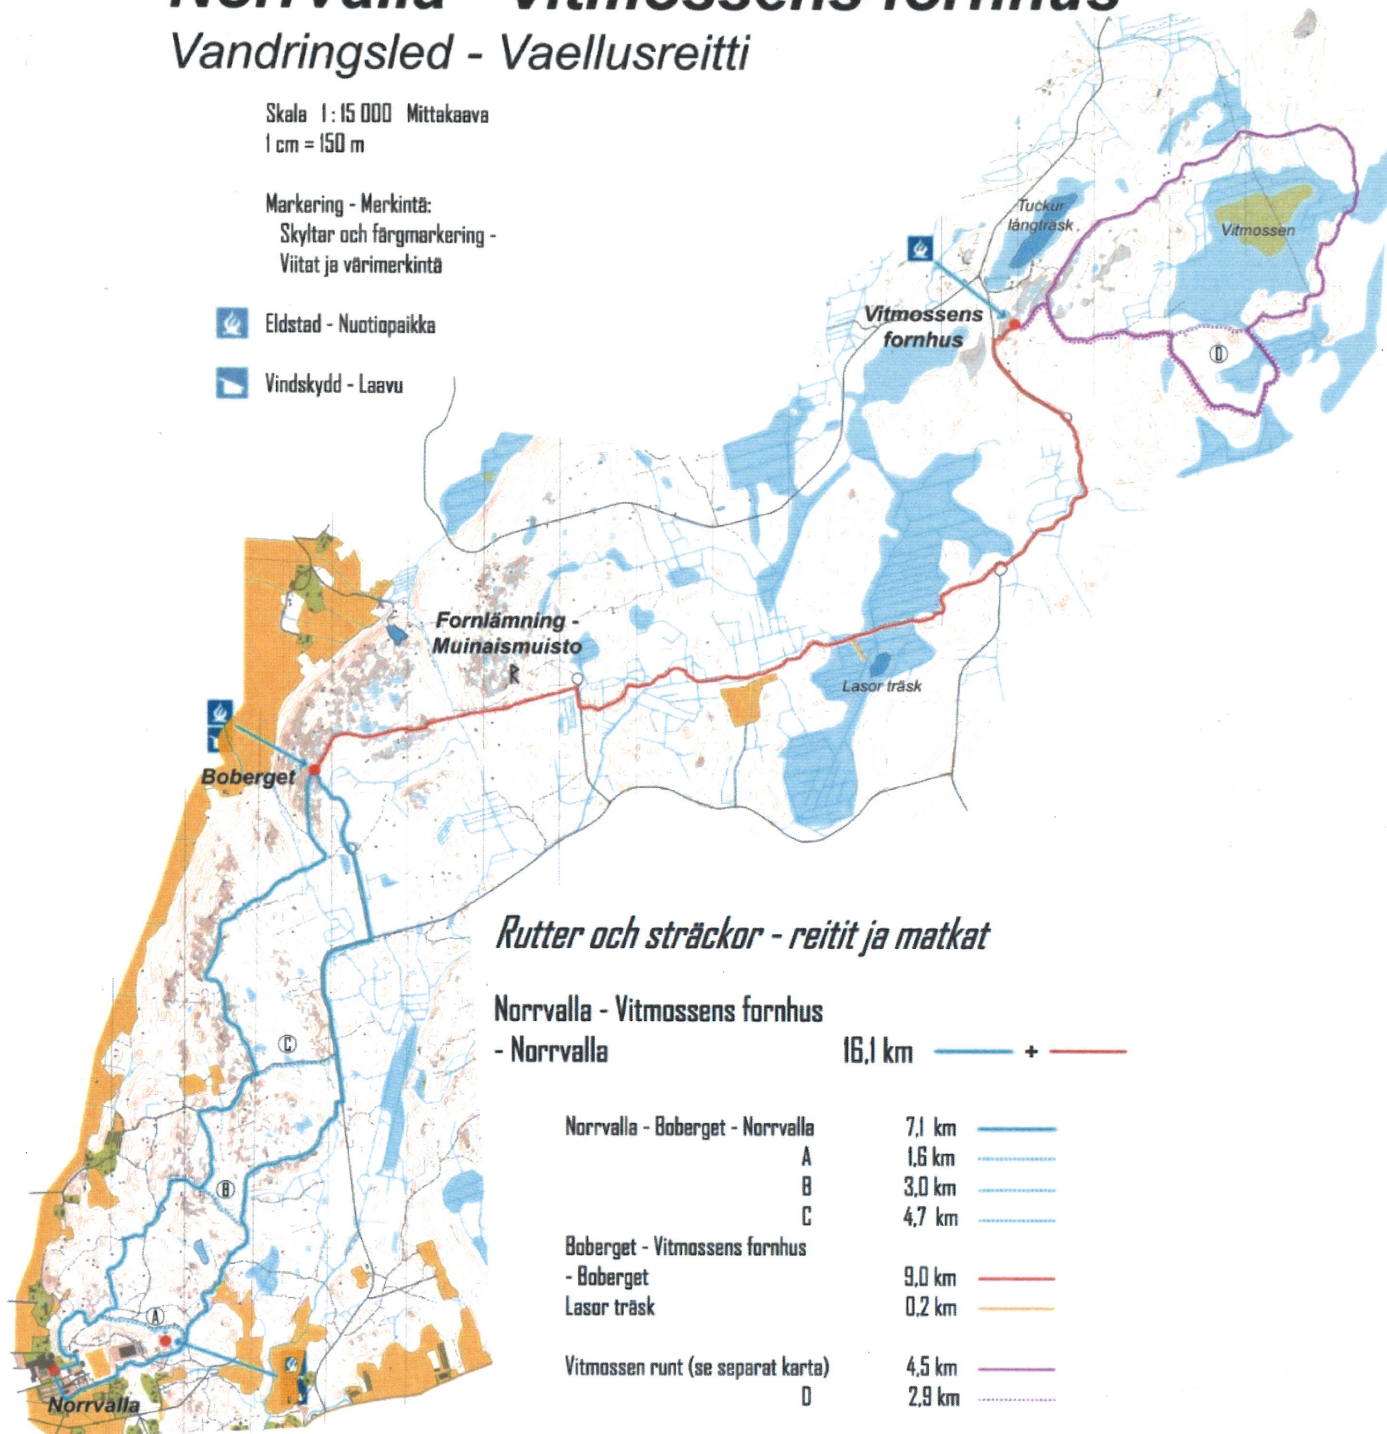

Norrvalla - Vitmossens fornhus

Vandringsled - Vaellusreitti

Skala 1 : 15 000 Mittakaava
1 cm = 150 m

Markering - Merkintä:
Skyttar och färgmarkering -
Viitat ja värimerkintä

 Eldstad - Nuotiopaikka

 Vindskydd - Laavu

Rutter och sträckor - reitit ja matkat

Norrvalla - Vitmossens fornhus
- Norrvalla

16,1 km — + —

Norrvalla - Boberget - Norrvalla

7,1 km —

A 1,6 km —

B 3,0 km —

C 4,7 km —

Boberget - Vitmossens fornhus

9,0 km —

- Boberget

Lasor träsk

0,2 km —

Vitmossen runt (se separat karta)

4,5 km —

D 2,9 km —